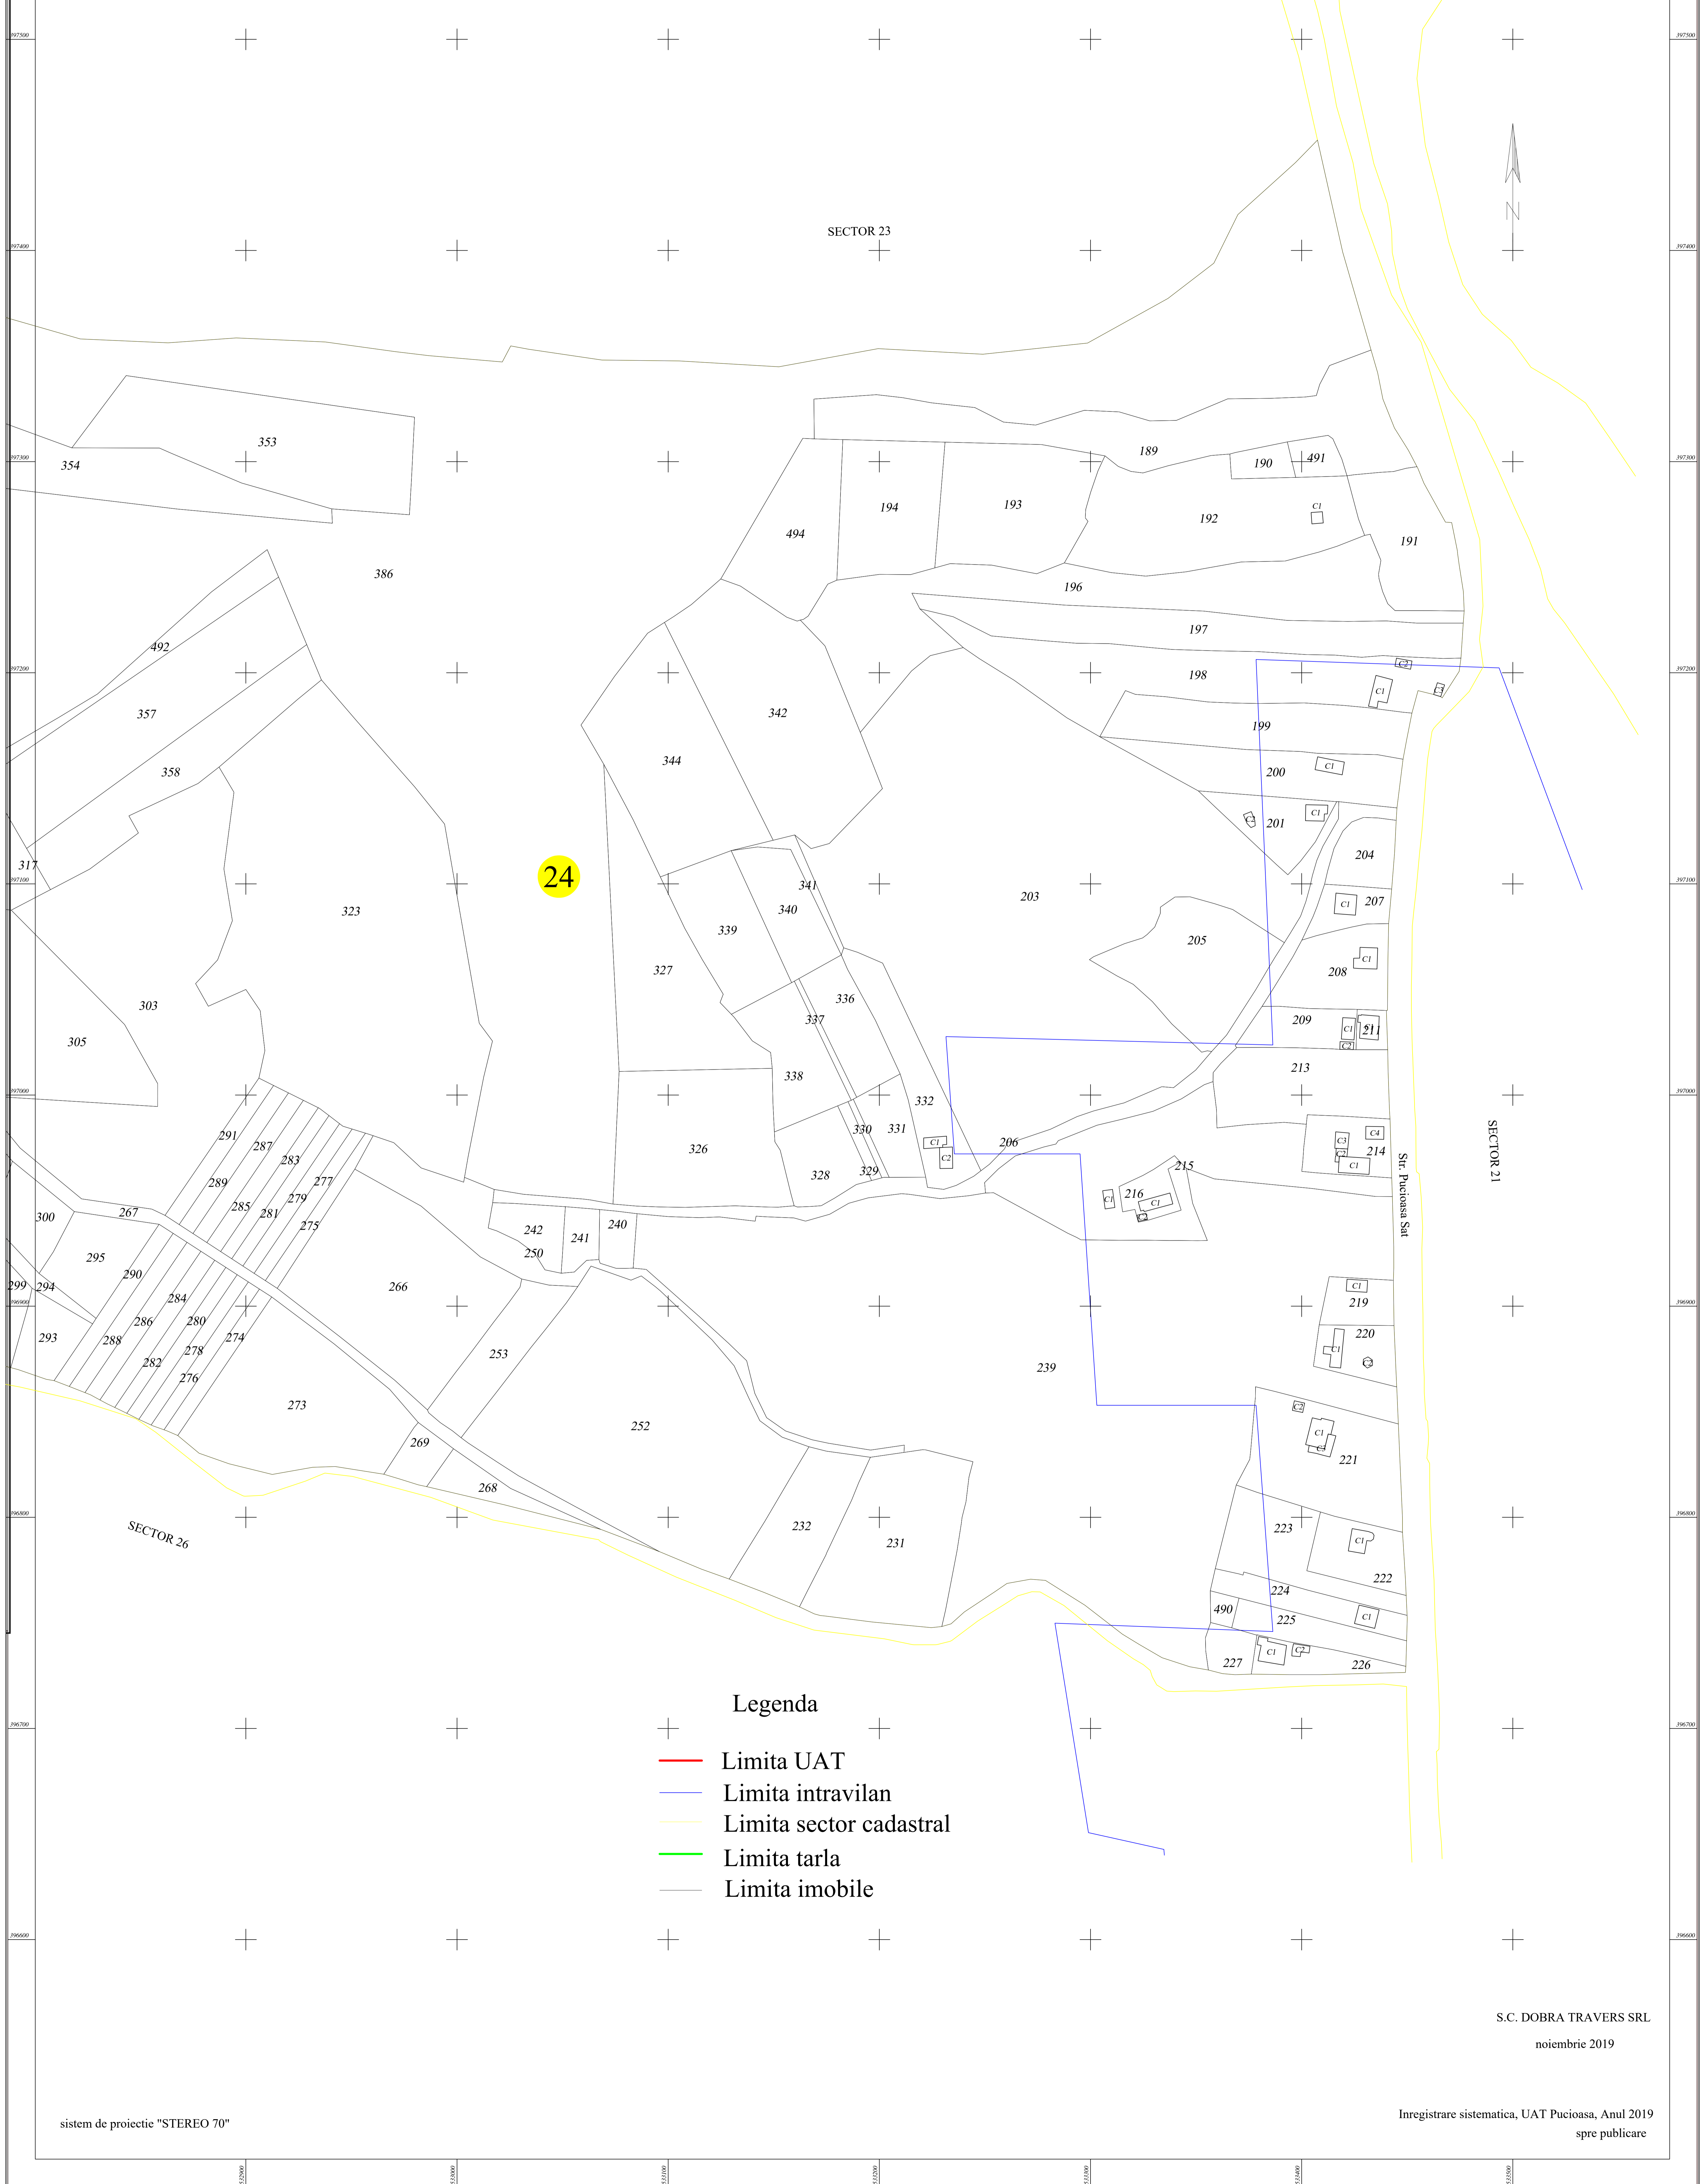

**PLAN CADASTRAL**  
**PLANSA 2**  
 UAT Pucioasa, jud. Dambovită, sectorul cadastral 24  
 Scara 1:1.000

24

**Legenda**

- Limita UAT
- Limita intravilan
- Limita sector cadastral
- Limita tarla
- Limita imobile