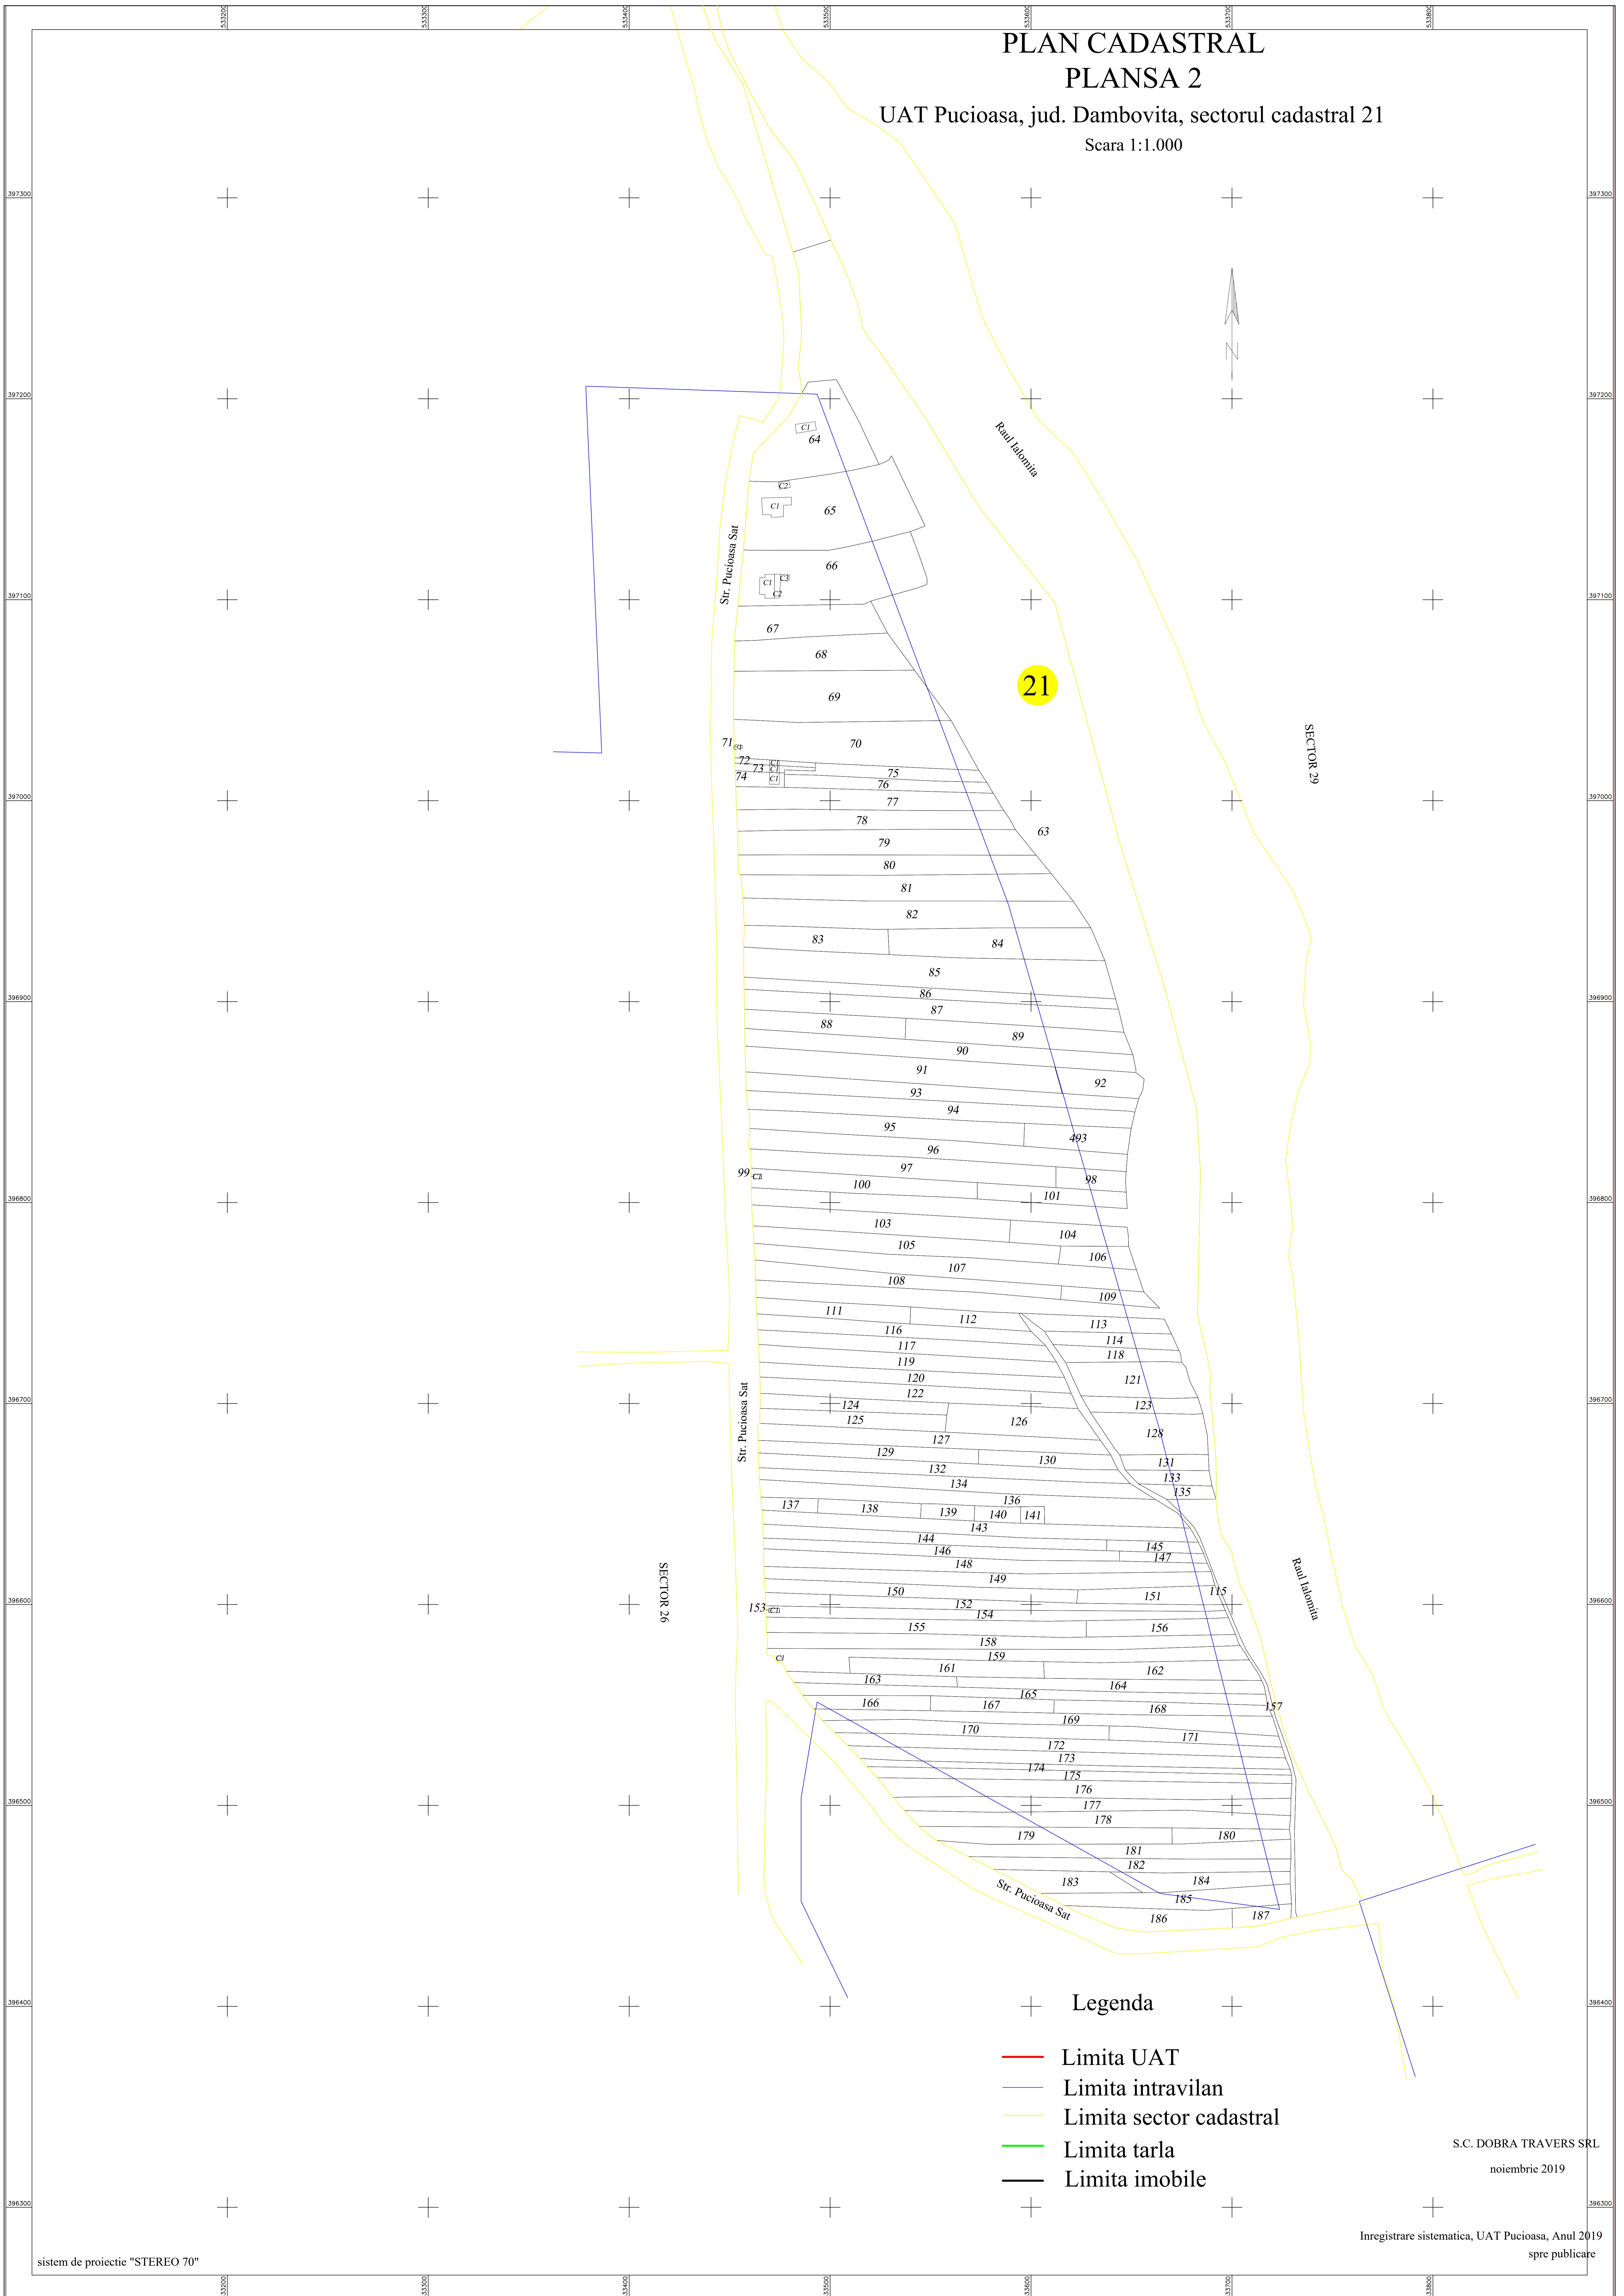

PLAN CADASTRAL PLANSĂ 2

UAT Pucioasa, jud. Dambovită, sectorul cadastral 21

Scara 1:1.000

21

Legenda

- Limita UAT
- Limita intravilan
- Limita sector cadastral
- Limita tarla
- Limita imobile

S.C. DOBRA TRAVERS SRL
noiembrie 2019

Inregistrare sistematică, UAT Pucioasa, Anul 2019
spre publicare