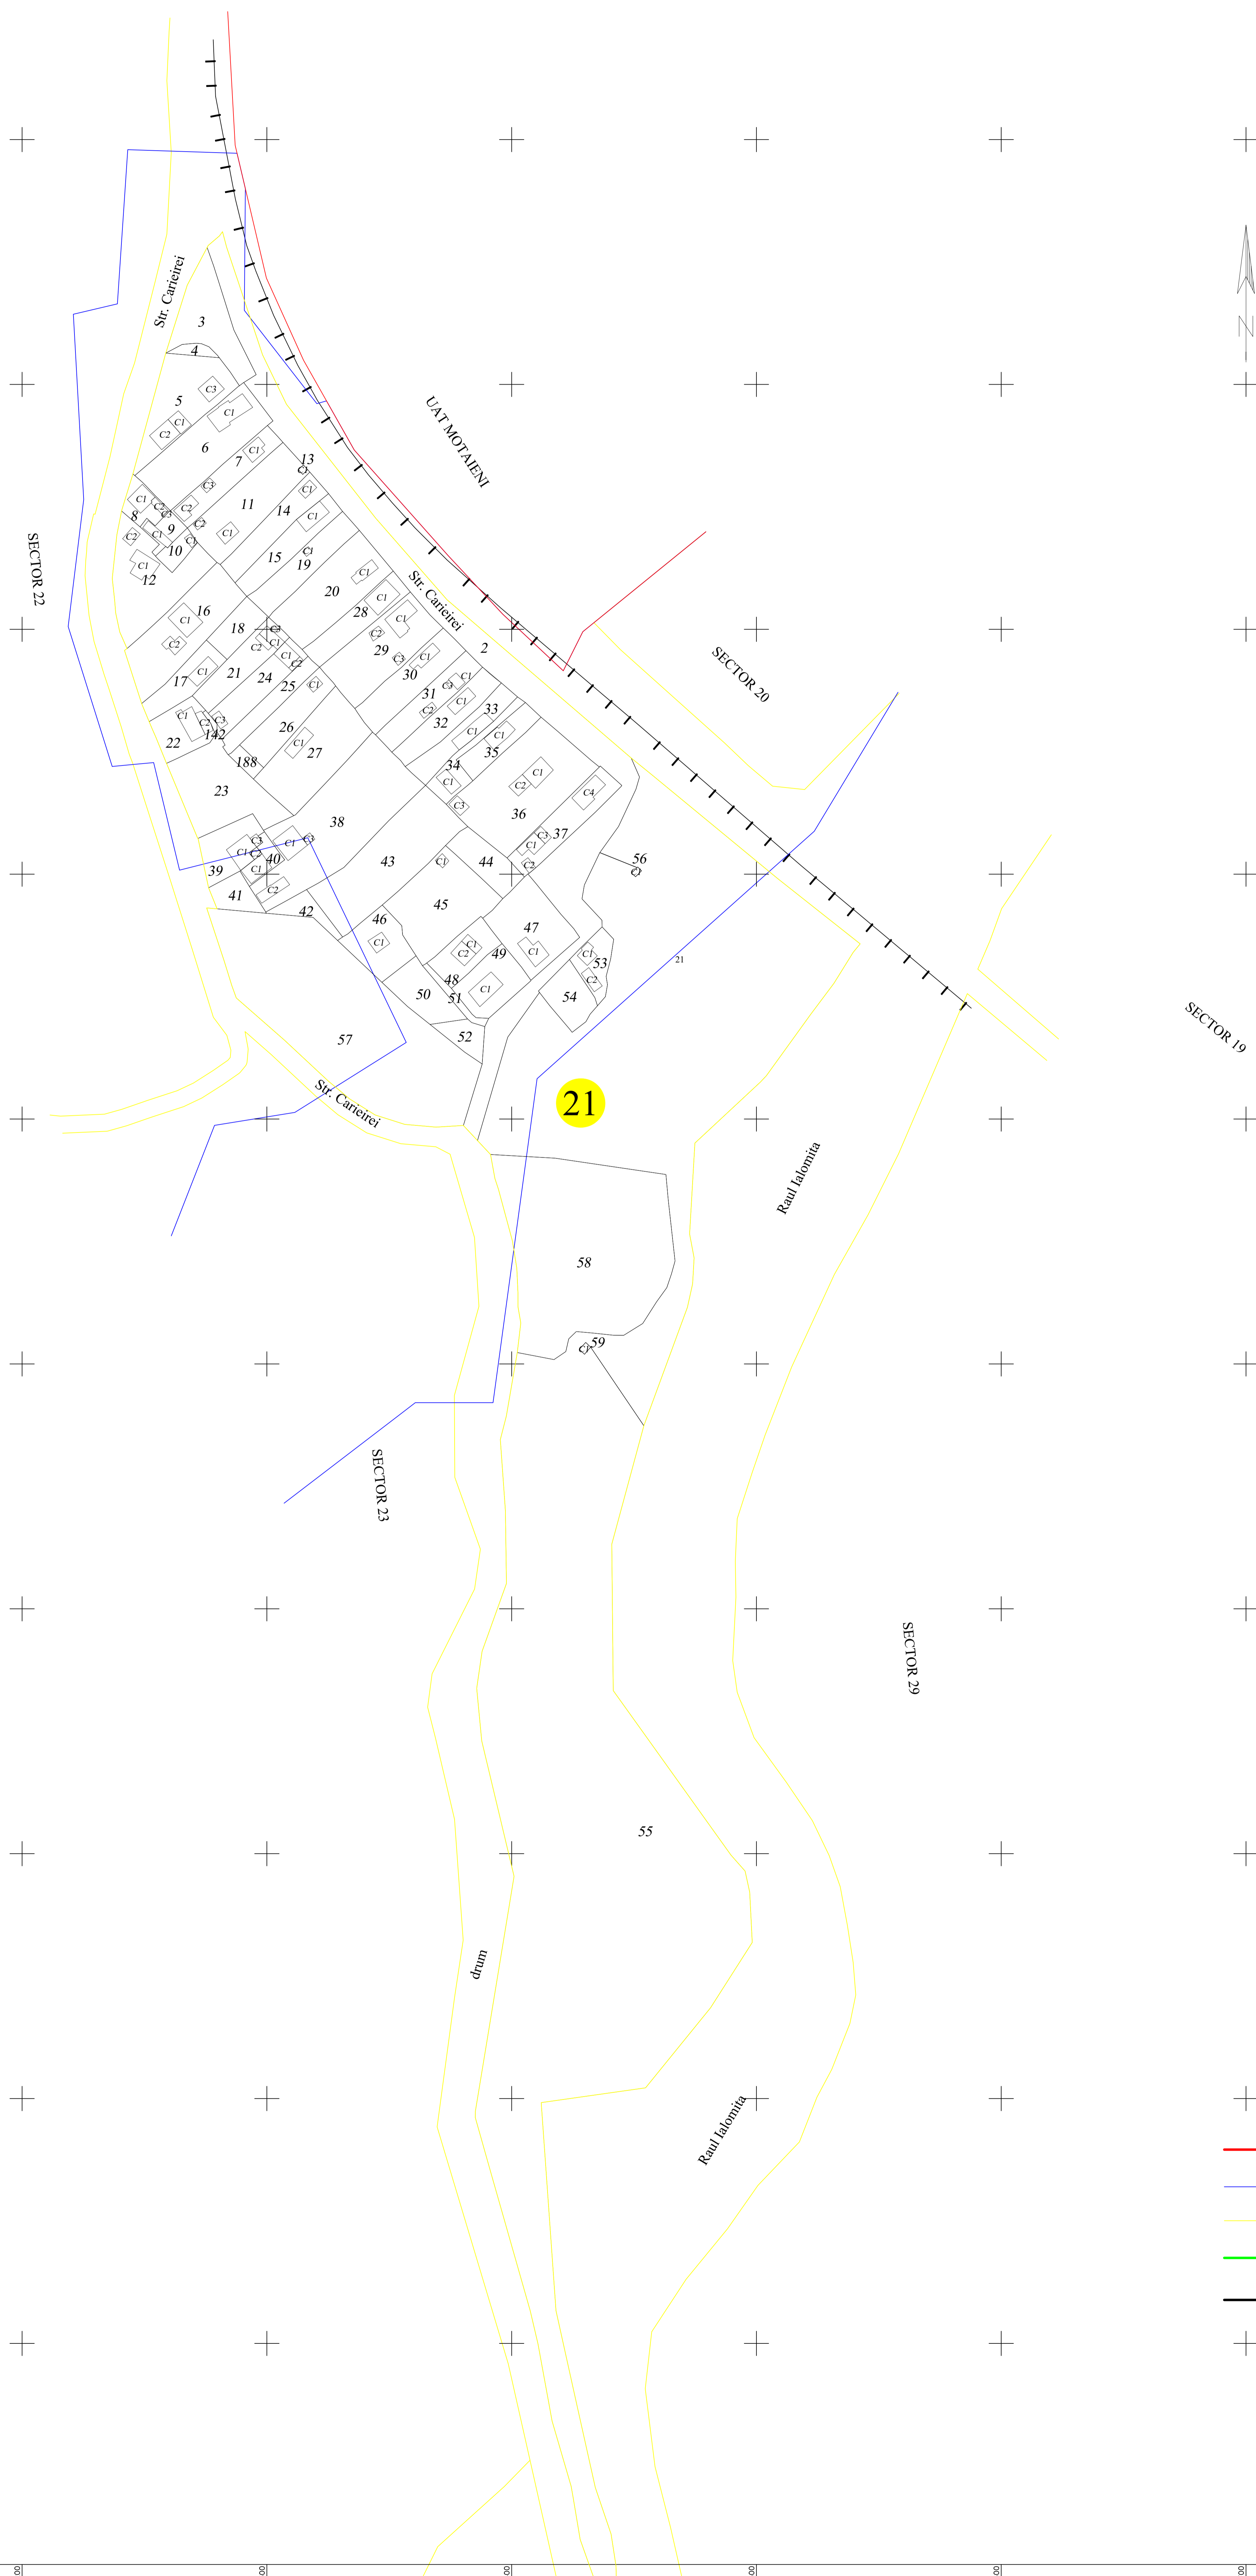

PLAN CADASTRAL  
PLANSA 1  
UAT Pucioasa, jud. Dambovita, sectorul cadastral 21  
Scara 1:1.000

- Legenda
- Limita UAT
  - Limita intravilan
  - Limita sector cadastral
  - Limita tarla
  - Limita imobile

S.C. DOBRA TRAVERS SRL  
noiembrie 2019

Inregistrare sistematica, UAT Pucioasa, Anul 2019  
spre publicare